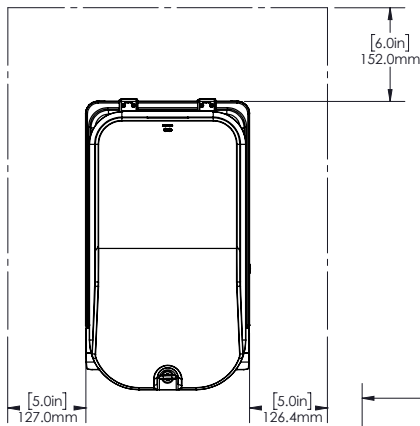

Konstrukce

- Pre-mix dávkovač s nerezovou základnou a čírymi plastovými nádobami.
- Kompaktní velikost s šířkou pouhých 27 cm šetří cenné místo na pultu.
- Méně odnímatelných dílů pro zjednodušení čištění a snížení potřeby údržby.
- Teplotní rozsah od 1,7 do 5°C.
- Přívody vzduchu zespodu s výstupem vzduchu dozadu.
- Uzamykatelné víko pro větší bezpečnost proti neoprávněné manipulaci.
- Chladivo v chladicím okruhu: R290.

SCHVÁLENO: _____

Vířiče chlazených nápojů Vířič chlazených nápojů 1x18 L, s míchadlem a uzamykatelným víkem

Zepředu

Boční

Shora

Elektro

Napětí:

CCCRKV (ECS1D22)

220-240 V/1N ph/50/60 Hz

Příkon max:

0.4 kW

Hlavní informace

Vnější rozměry, Šířka	267 mm
Vnější rozměry, Hloubka	451 mm
Vnější rozměry, Výška	729 mm
Netto váha:	20 kg
Přepravní váha:	24 kg
Přepravní výška:	528 mm
Přepravní šířka:	381 mm
Přepravní hloubka:	480 mm