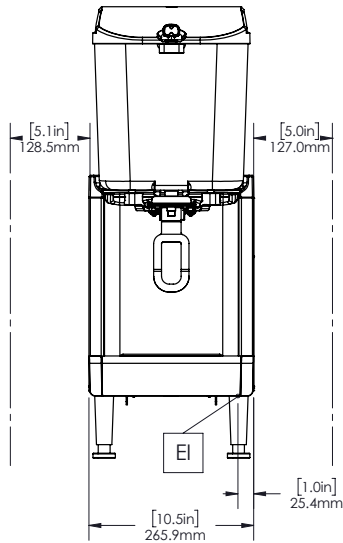

Vířiče chlazených nápojů Vířič chlazených nápojů 1x18 L, s míchadlem a uzamykatelným víkem

Zepředu