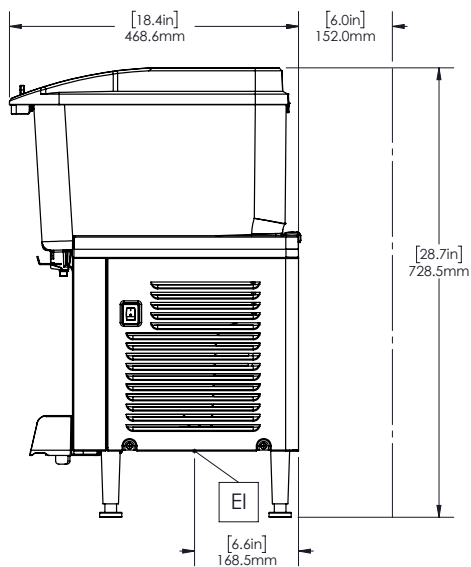

Konstrukce

- Pre-mix dávkovač s nerezovou základnou a čírymi plastovými nádobami.
- Kompaktní velikost s šířkou pouhých 27 cm šetří cenné místo na pultu.
- Méně odnímatelných dílů pro zjednodušení čištění a snížení potřeby údržby.
- Teplotní rozsah od 1,7 do 5°C.
- Přívody vzduchu zespodu s výstupem vzduchu dozadu.
- Uzamykatelné víko pro větší bezpečnost proti neoprávněné manipulaci.
- Chladivo v chladicím okruhu: R290.

SCHVÁLENO: _____

Vířiče chlazených nápojů Vířič chlazených nápojů 1x18 L, s míchadlem a uzamykatelným víkem

Zepředu

Boční

Shora

Elektro

Napětí:

CCCRKV (ECS1D22)

220-240 V/1N ph/50/60 Hz

Příkon max:

0.4 kW

Hlavní informace

Vnější rozměry, Šířka	267 mm
Vnější rozměry, Hloubka	451 mm
Vnější rozměry, Výška	729 mm
Netto váha:	20 kg
Přepravní váha:	24 kg
Přepravní výška:	528 mm
Přepravní šířka:	381 mm
Přepravní hloubka:	480 mm